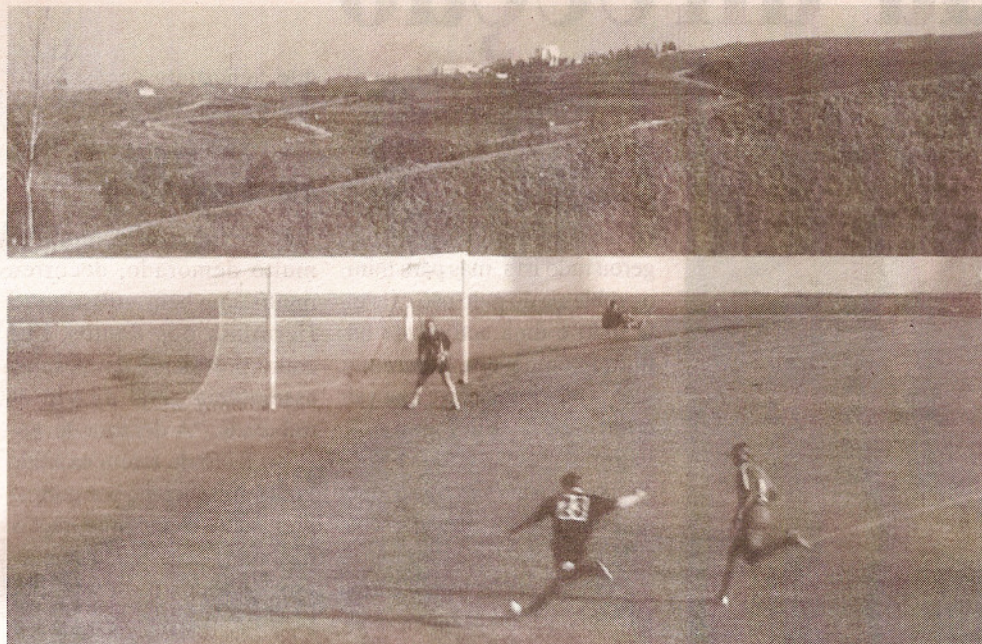

Real e Sintrense em dia sim

António Faias

O Real, ao conquistar no seu campo uma difícil vitória sobre o Machico (2-1), deixou para já a zona de despromoção. Por seu lado, o Sintrense ao vencer o Câmara de Lobos, também por 2-1, regressou à liderança.

Num desafio incarácterístico, jogado aos repelões e no qual as defesas se sobrepueram facilmente aos ataques, o Real conseguiu os três preciosos pontos da vitória. Inaugurou o marcador aos 31 m de jogo, através de um remate de cabeça de Sérgio, resultado com que se atingiu o intervalo. Aos 60 m o Machico empatou a partida, na sequência da marcação de um livre indirecto muito perto da baliza dos visitantes, mas aos 72 m os madeirenses ficaram reduzidos a 10 unidades. Vilela foi expulso por acumulação de amarelos. No último quarto de hora os homens de Rafael Gomes — que durante todo o encontro não regatearam esforços para vencer o prélio, embora jogassem mais com o coração do que tecnicamente —, aproveitando-se da superioridade numérica, imprimem

Real ataca pela esquerda através de Miguel

js - antónio faias

maior velocidade ao jogo, pressionam mais o extremo reduto dos madeirenses e finalmente conseguem, aos 87 m, colocar-se em vencedores, com um golo de Ricardo Pereira, que substituíra Sérgio minutos antes. Antes deste golo, o Machico dispôs de duas ocasiões para desfazer a igualdade, uma delas anulada com excelente defesa de Rui Jorge.

Com arbitragem de Nuno Branco, da A. A. Évora, as equipas alinharam: REAL: Rui Jorge; Pedro Santos, Frederico, Laurindo, Sérgio, Bruno, Ricardo Espírito Santo (Moisés aos 70 m), Frutuoso, Carioca, Ricardo

Cunha e Miguel (Calói aos 90 m). Técnico — Rafael Gomes. MACHICO — Marco; David, Alexandre, Artur, Néelson, Valdei, Maruca (Carlo aos 90 m), Real (Fausto aos 66 m), Manuel, Vilela e Ivo (Marcos aos 90 m). Técnico — José Moniz.

Sintrense volta à liderança

Com a vitória que conquistou na Portela, frente ao Câmara de Lobos, muito discutida até ao soar do apito final do árbitro, o Sintrense voltou ao comando da sua série, soman-

do mais um ponto que o Loures, com quem trocou de posição.

Começaram melhor os sintrenses, que nos primeiros 10 minutos da partida criaram duas oportunidades para abrir o activo, o que não conseguiram, mas também o Câmara de Lobos, aos 15 e 16 m, envia dois remates ao lado baliza de Paulo. Mas aos 17 m Serginho coloca o Sintrense a vencer, na sequência de um pontapé de canto marcado por Paulo Vieira, resultado com que se chegou ao intervalo.

Na segunda parte, aos 47 e 53 m, os madeirenses poderiam ter empatado a partida, o que Paulo evitou. Aos 81 m Jorge

Bento marca o segundo golo dos donos da casa, mas aos 85 m os visitantes reduzem a diferença com um golo de grande penalidade, marcado por Franklin, jogando-se os últimos da partida num verdadeiro sobressalto para os sintrenses.

O jogo foi arbitrado por Tiago Canário, com os auxiliares António Coimbra e Filipe Aurélio, da A. A. Beja e o Sintrense alinhou com Paulo; Marquinhos (Rafael aos 72 m), Jorge Humberto, Encarnação, Mourato, Saramago, Bruno Silva (Beto aos 60 m), Paulo

Vieira, Jorge Bento, Valada (Xina aos 79 m) e Serginho. Suplentes não utilizados: Crespo, Helder, Batista e José Cabral.

Sob protesto

O presidente do Sintrense, Adriano Filipe, anunciou que a sua equipa jogará no próximo domingo na Madeira, sob protesto. Em causa está o facto de o Santacruzense, há quatro épocas seguidas na 3.ª Divisão, ainda ter o campo pelado e não relvado como mandam os regulamentos.

Resultados

Sintrense-Câmara Lobos, 2-1
Águias Camarate-Benfica B, 1-1
Real-Machico, 2-1
1.º Maio-Sacavenense, 1-0
Rib. Brava-S. Vicente, 1-0
Portosantense-Loures, 1-1
Calipolense-At. Malveira, 1-2
Alcochetense-Elvas, 2-0
Carregado-Santacruzense, 0-2

Próxima jornada (26-1)

Santacruzense-Sintrense
Câmara Lobos-Águias Camarate
Benfica B-Real
Machico-1.º Maio
Sacavenense-Rib. Brava
S. Vicente-Portosantense
Loures-Calipolense
At. Malveira-Alcochetense
Elvas-Carregado

Classificação